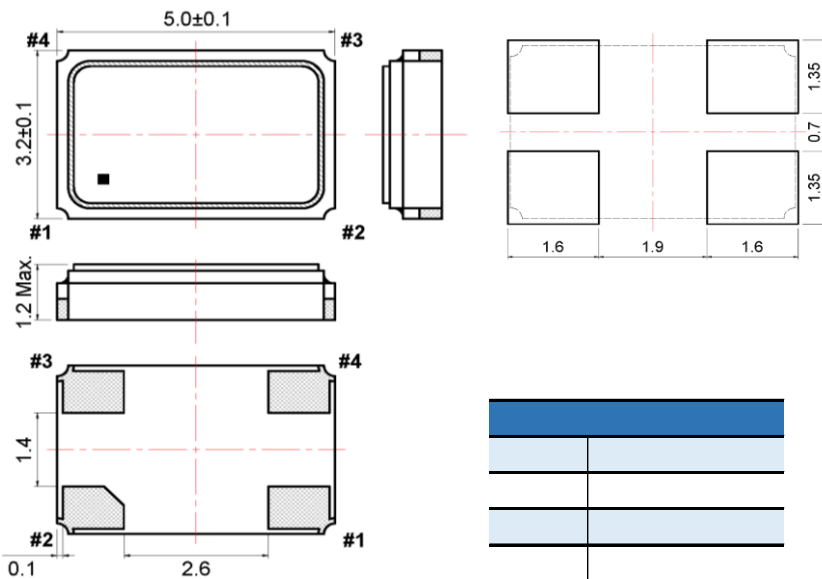

SMD MHz Quartz Crystal Resonator
5S-Series (5032)

A E

E

		E A
	°C	
		E E
		E
	°C	

°C	●	●	●

●"

E A	E	

E